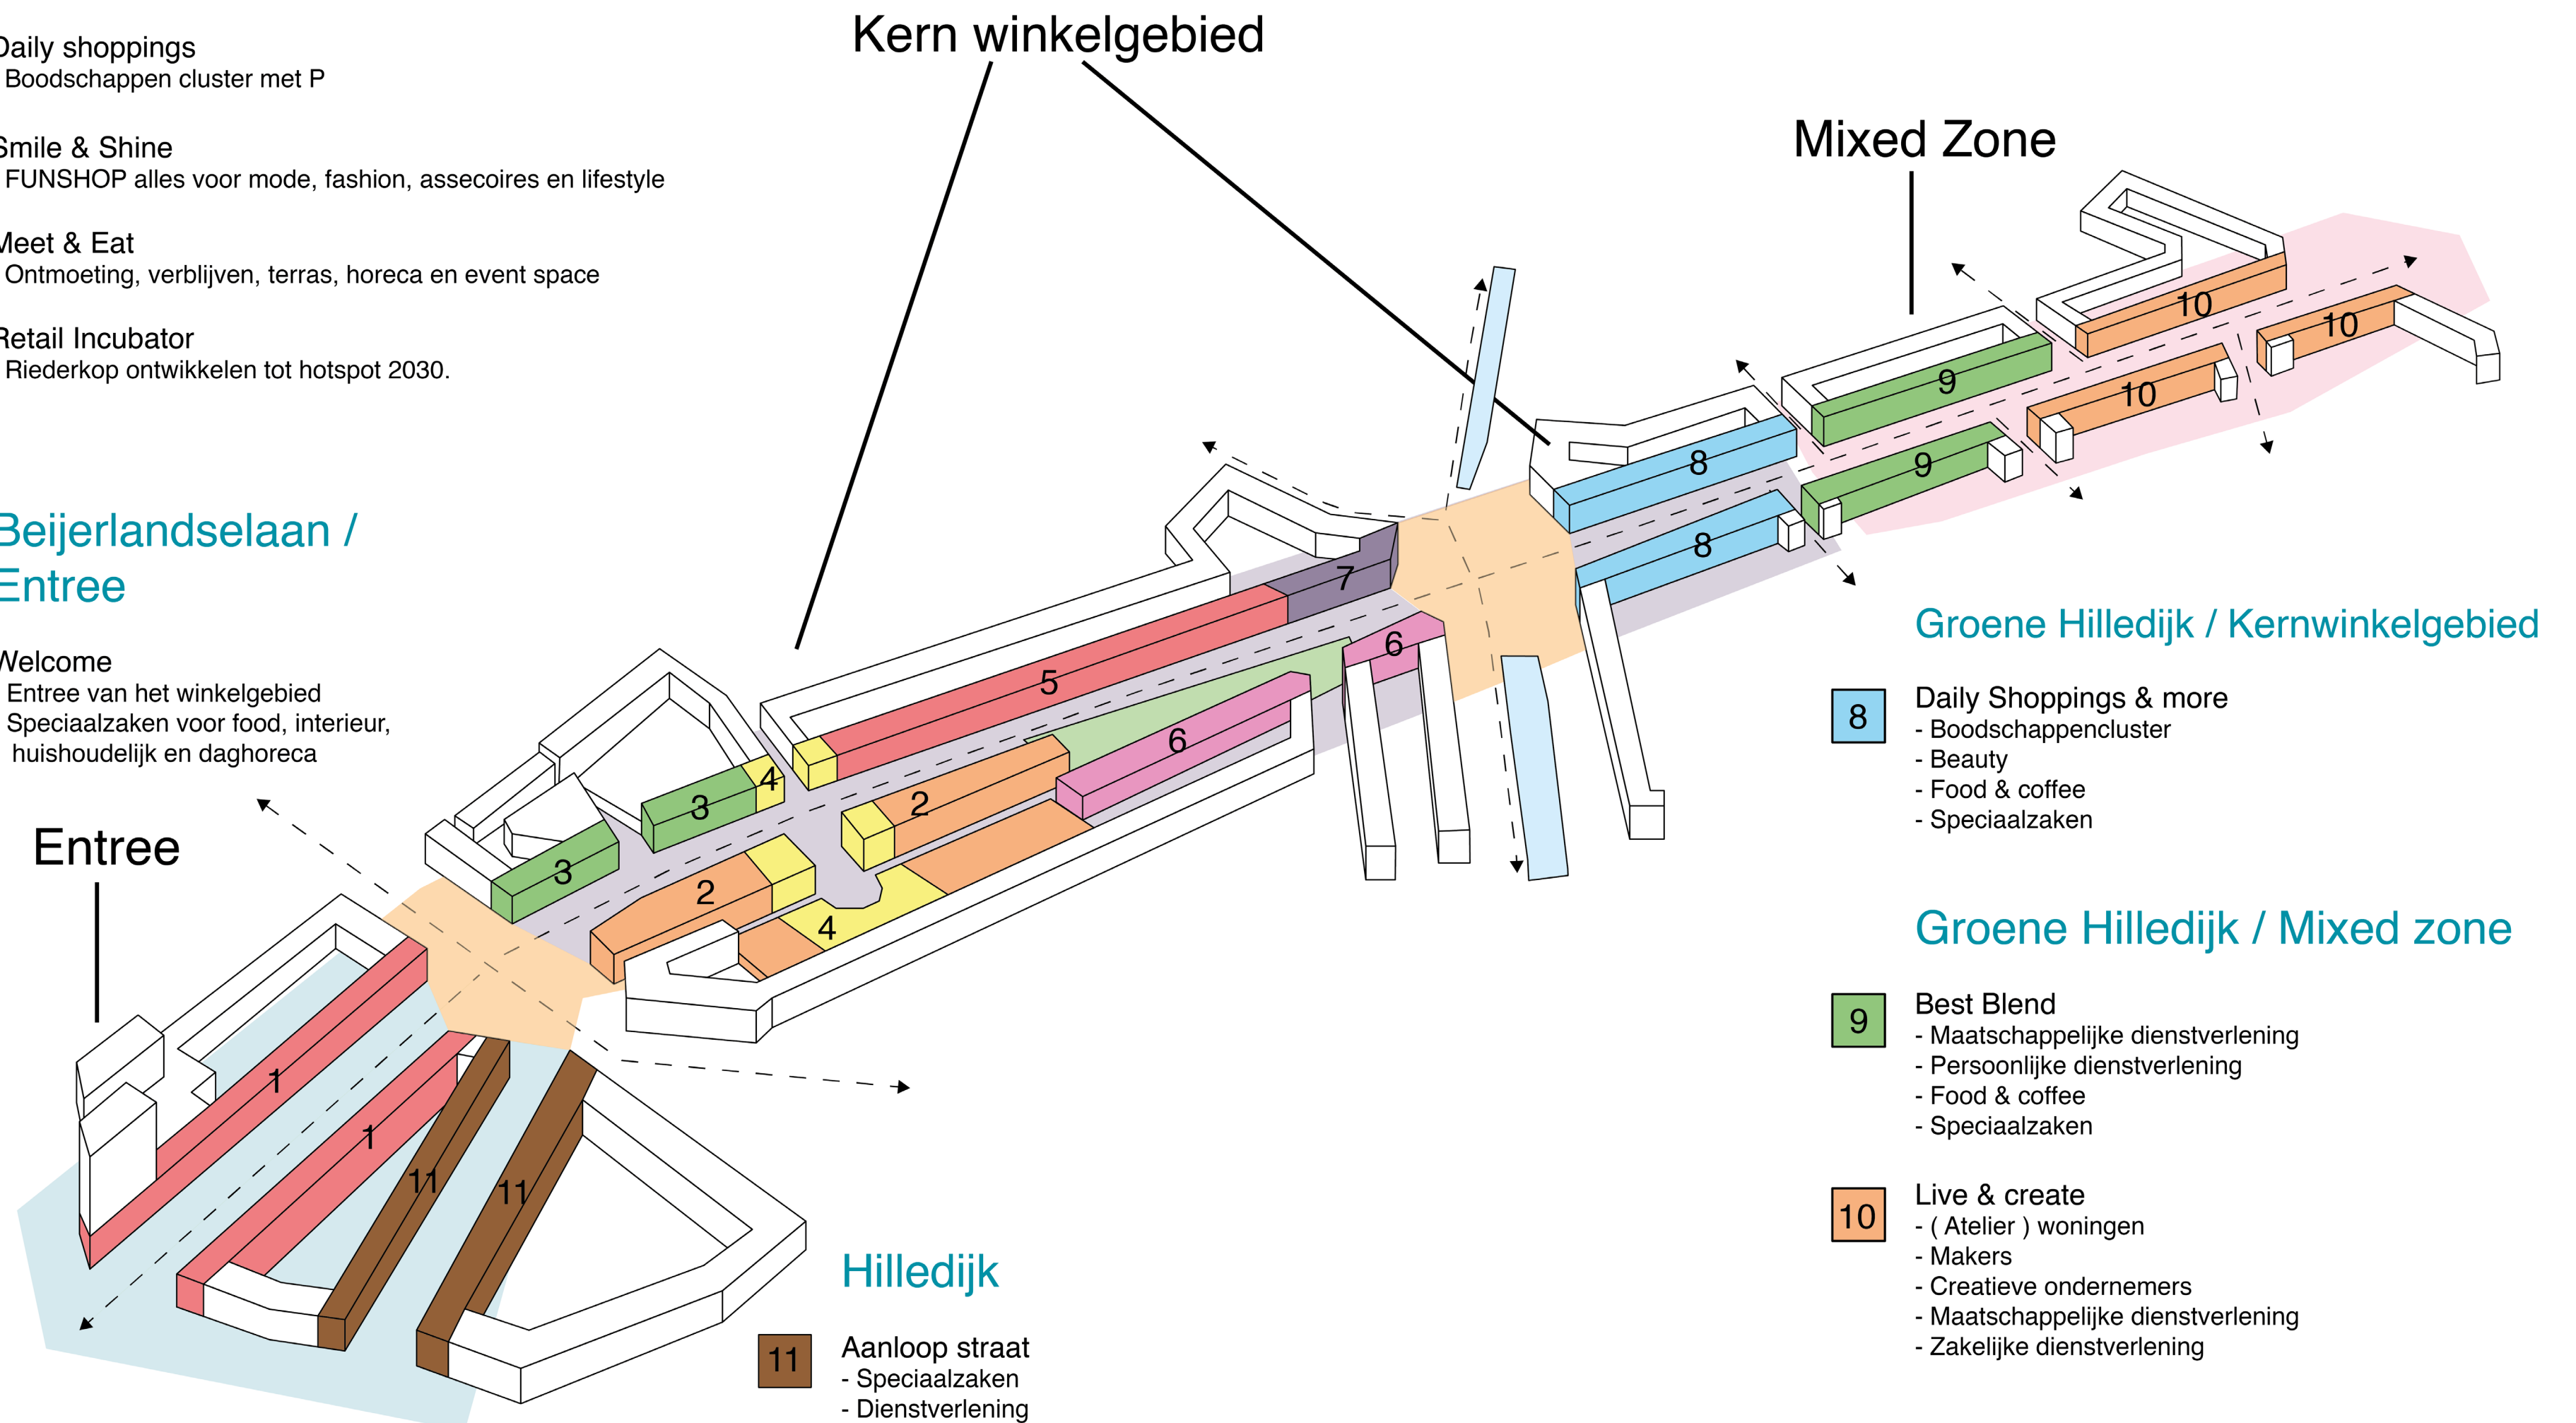

# Branchering Boulevard Zuid

- Entree
- Kern winkelgebied
- Mixed Zone
- Knooppunten

## Beijerlandseleen / Kernwinkelgebied

- 2** Home Sweet Home  
- Interieur, huishoudelijk en feestelijke leisure
- 3** Colosseum  
- Daghoreca en speciaalzaken
- 4** Daily shoppings  
- Booschappen cluster met P
- 5** Smile & Shine  
- FUNSHOP alles voor mode, fashion, assecoires en lifestyle
- 6** Meet & Eat  
- Ontmoeting, verblijven, terras, horeca en event space
- 7** Retail Incubator  
- Riederkop ontwikkelen tot hotspot 2030.

## Beijerlandseleen / Entree

- 1** Welcome  
- Entree van het winkelgebied  
- Speciaalzaken voor food, interieur, huishoudelijk en daghoreca

## Kern winkelgebied